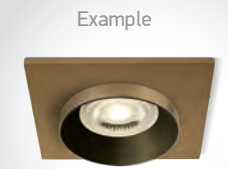

Example
10105H/B + 050182/BS
+ 050182RA/BS