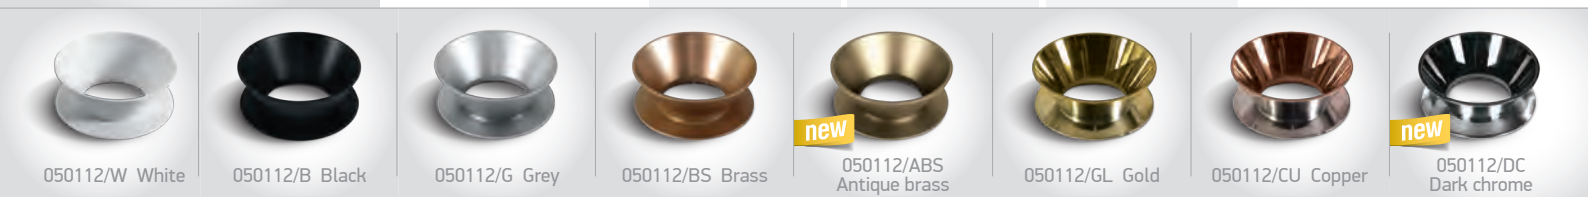

A-A++ 12105MA/W + 050112/GL

12105MA | 10W | MR16 | GU10 | Aluminium + plastic reflector

Reflector must be ordered separately.

new
DARK LIGHT
IP20

12105MA/B + 050112/BS

12105MA/BBS + 050112/B

12105MA/MG + 050112/B