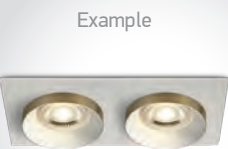

new
IP20

050182RA/B Black

050182RA/BS Brass

Example
10105H/B + 050182/BS
+ 050182RA/BS

050182RB | Double Square base for 10105H | Aluminium

new
IP20

050182RB/B Black

050182RB/BS Brass