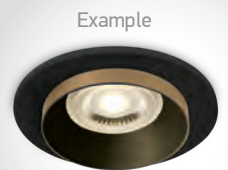

050182/BS Brass

Example
10105H/B + 050182/W
+ 050182R/W

050182R | Round base for 10105H | Aluminium

new
IP20

050182R/B Black

050182R/BS Brass

Example
10105H/B + 050182/BS
+ 050182R/B

050182RA | Square base for 10105H | Aluminium